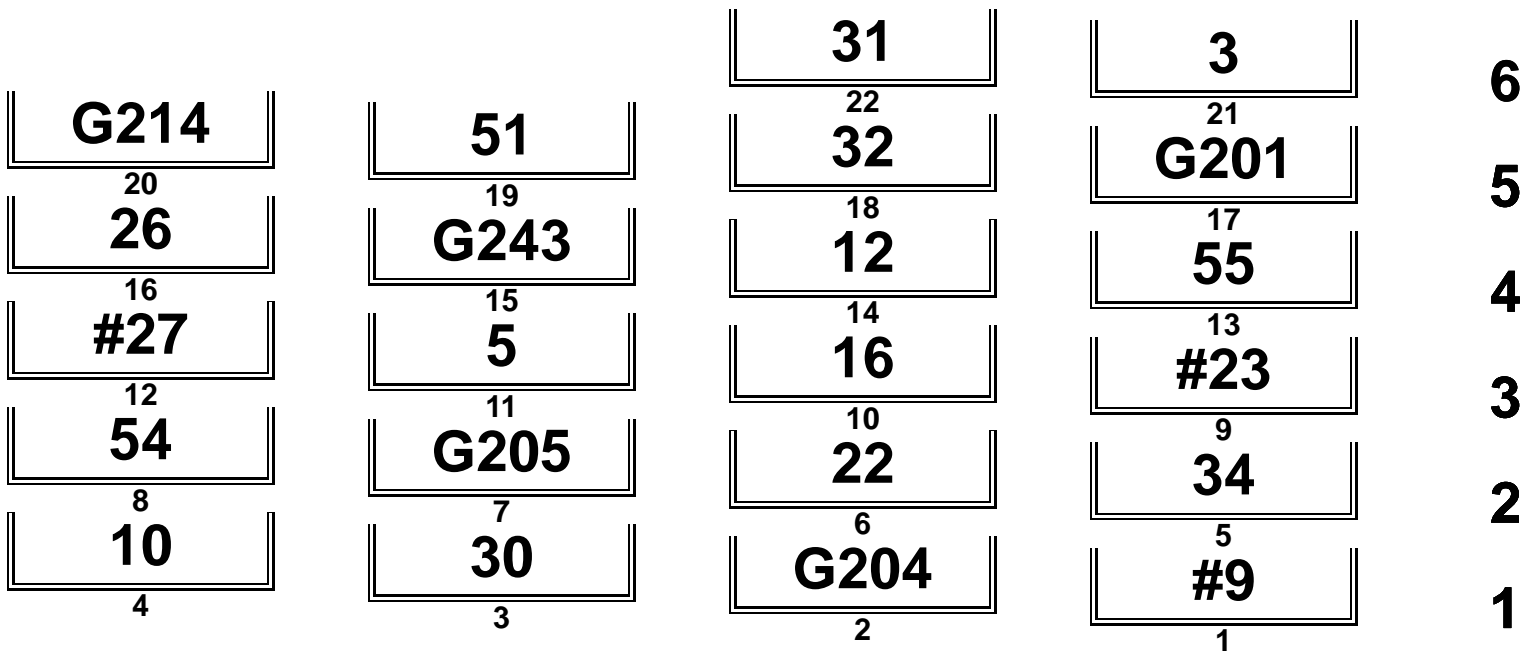

Lizenziert für Camp Company GmbH

ADAC Mini Bike Cup

Einsteigerklasse

Vogelsbergring 1,038 Km

Startaufstellung 1. Rennen A-Finale

18.06.2011 14:05

Rennen

POLE POSITION