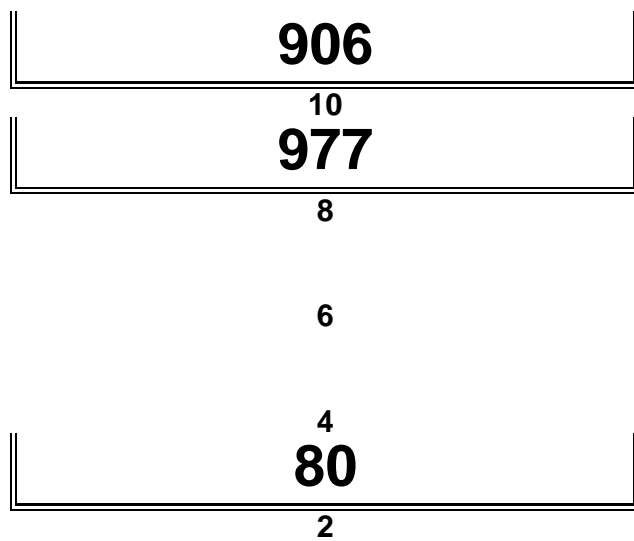

RMSV Urloffen

BW-Kart-Cup Urloffen

KZ2, Mega

Ortenauring 0,840 Km

Rennen 10 2.Lauf

16.09.2012 16:10

Rennen (18 Runden)

Zeitnahmekommissar & Auswertung: Camp Company