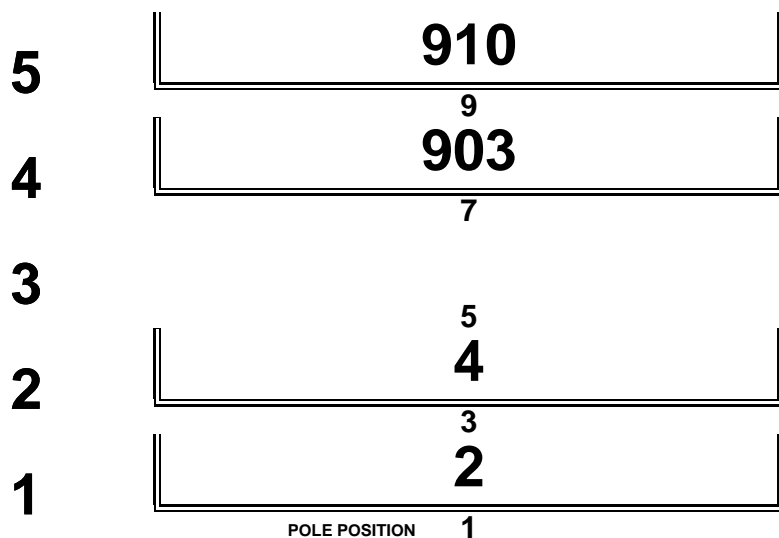

RMSV Urloffen

BW-Kart-Cup Urloffen

KZ2, Mega

Ortenauring 0,840 Km

Rennen 10 2.Lauf

16.09.2012 16:10

Rennen (18 Runden)

Zeitnahmekommissar & Auswertung: Camp Company