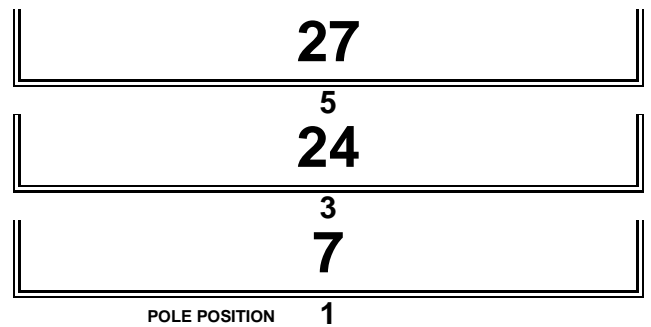

www.mylaps.com

Lizenziert für Camp Company GmbH

DMV Kart Championship Wittgenborn

KF2

Vogelsbergring 1,038 Km

Startaufstellung Rennen 8 2.Lauf

24.06.2012 15:10

Rennen (17 Runden)