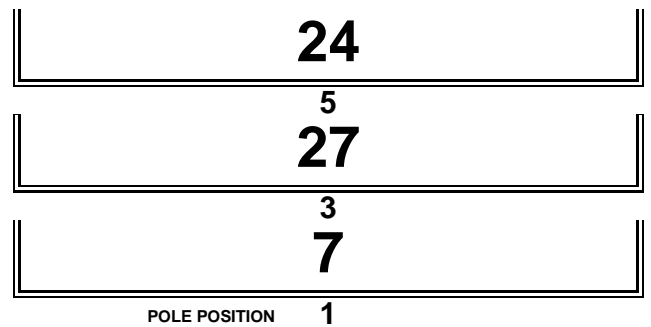

Runde	Rundenzeit	Diff.	Tageszeit
-------	------------	-------	-----------

DMV Kart Championship Wittgenborn

KF2

Vogelsbergring 1,038 Km

Startaufstellung Rennen 2 1.Lauf

24.06.2012 11:40

Rennen (17 Runden)

3
2
1