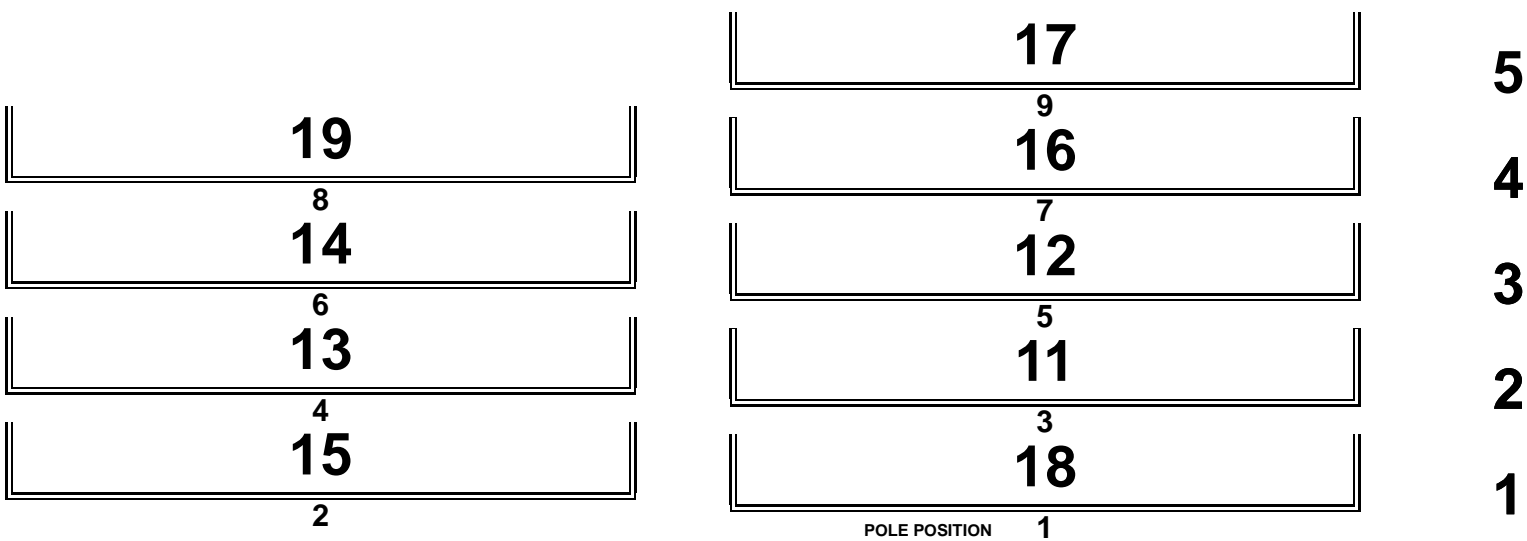

RMC Wittgenborn

Mirco Cup

Vogelsbergring 1,038 Km

Prefinale

-NEU-

16.06.2013 10:50

Rennen (10 Runden)

Zeitnahmekommissar & Auswertung: Uwe Jäger