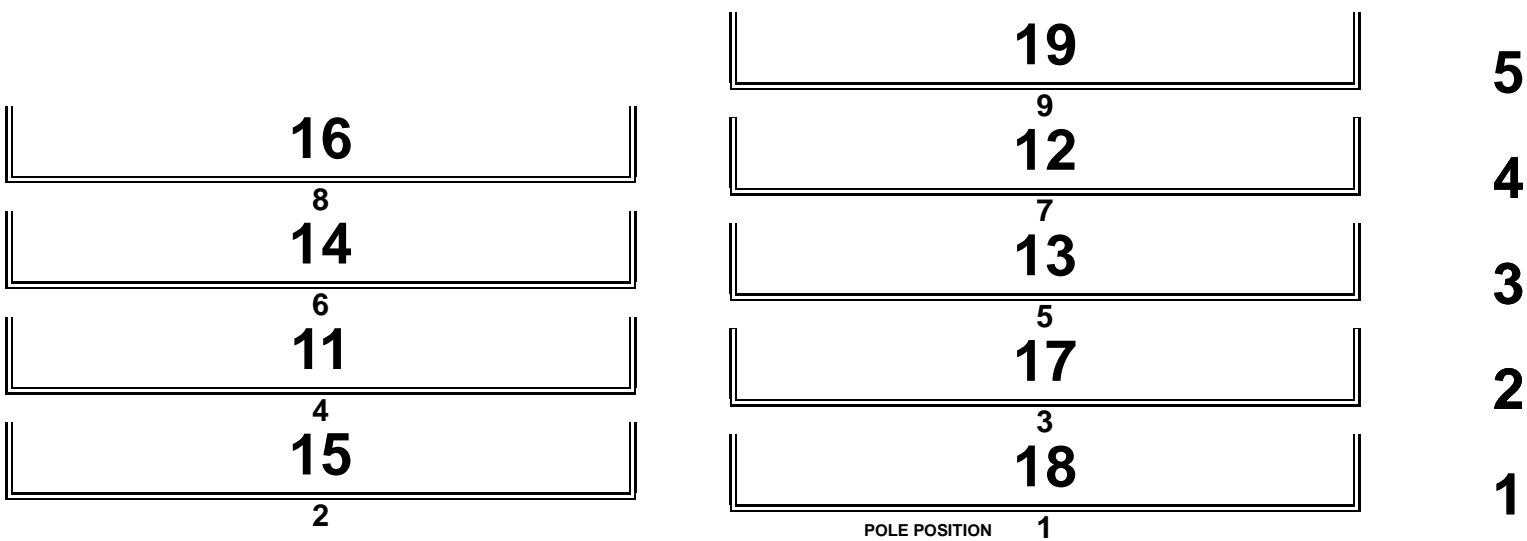

RMC Wittgenborn

Mirco Cup

Vogelsbergring 1,038 Km

Finale

16.06.2013 14:30

Rennen (13 Runden)

Zeitnahmekommissar & Auswertung: Uwe Jäger

Orbits