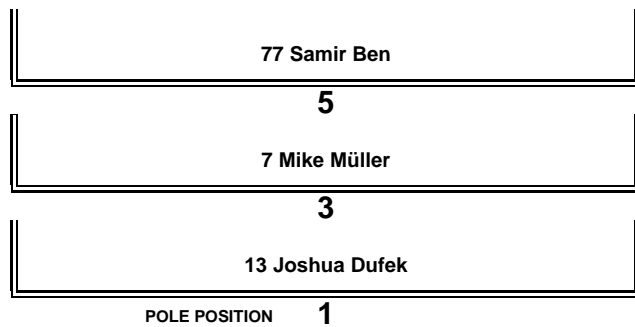

lista office **LO**

Schweizer Kart Meisterschaft 2013

Mini Vesoul 1,100 Km
Final 23.06.2013 15:20
Race (12 Laps)