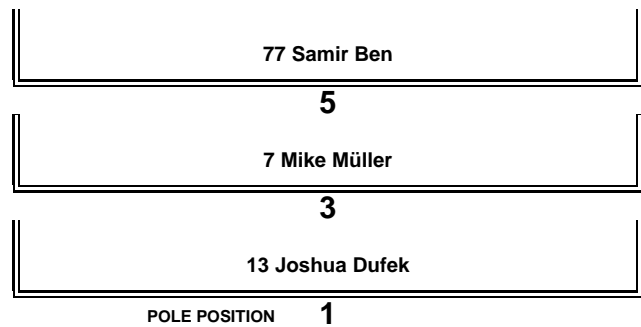

Printed: 23.06.2013 11:34:08

lista office **LO**

Schweizer Kart Meisterschaft 2013

Mini	Vesoul 1,100 Km
Race 2	23.06.2013 13:20
Race (10 Laps)	

3
2
1

lista office **LO**

Schweizer Kart Meisterschaft 2013

Mini Vesoul 1,100 Km