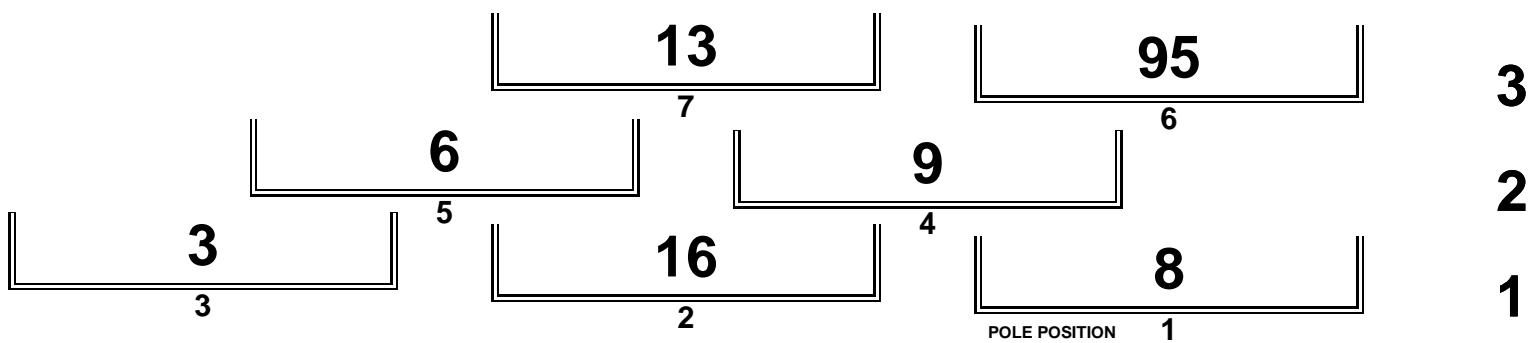

Autocross Bitburg

Rennen 9: Crosskart Junioren 2CV

Bitburg 0,650 Km

1. Vorlauf

28.06.2014 16:50

Rennen (6 Runden)

Autocross Bitburg

Rennen 9: Crosskart Junioren 2CV

Bitburg 0,650 Km

1. Vorlauf

28.06.2014 16:50

Rennen (6 Runden) gestartet um 16:47:49

Pos.	Nr.	Name	Nat.	Fabrikat	Club	Rnd.	Gesamtzeit	Diff.	Beste Zeit	In Rd.	Pkt.
1	9	Yana Pastoret	L	CK Spitznagel 2CV	P&P Racing	6	5:00.095		48.872	6	10
2	16	Noah Schwall	B	CK PRM 2CV	Schwall Motorsport	6	5:00.894	0.799	48.512	6	9
3	6	Hannah Gumm	D	CK GRT 2CV	privat	6	5:20.040	19.945	52.015	5	8
Nicht Klassifiziert (3 Rnd.)											
DNF	8	Janis Scheuermann	D	CK 2CV	AMSC Pfeffelbach	4	4:46.936	DNF	1:04.896	3	0
DNF	13	Chantal Linden	D	CK Spitznagel 2CV	AC Waldorf	2	2:22.398	DNF	1:01.979	2	0
DNF	3	Pascal Metzen	D	CK 2CV	ACR Eifelwand e.V.			DNF		0	0
DNF	95	Mike Westhoff	D	CK MW Motorsport 2C	MSF Vordereifel			DNF		0	0

Vorsprung	Ø km/h	Beste Rundenzeit	km/h	Beste Runde von
0.799	46,785	48.512	48,235	16 - Noah Schwall