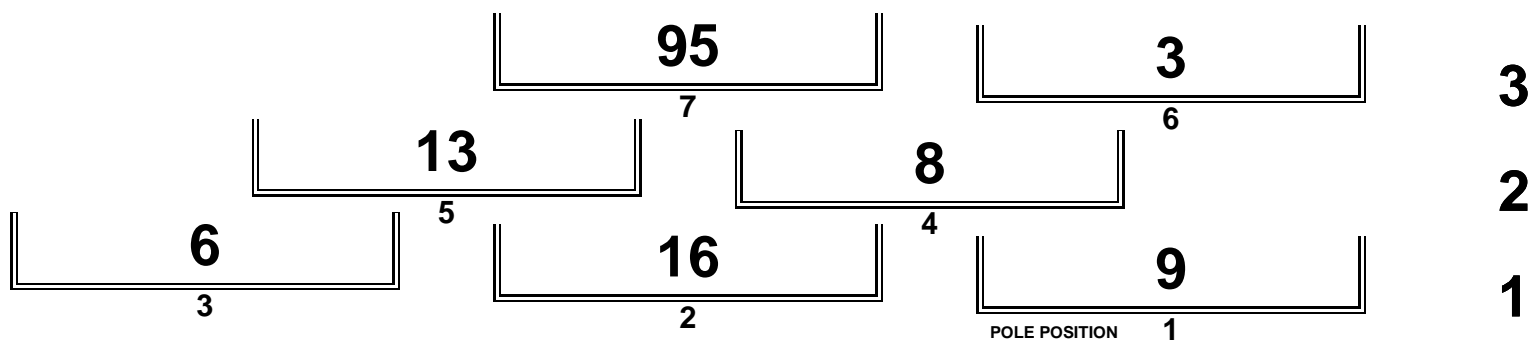

Autocross Bitburg

Rennen 9: Crosskart Junioren 2CV

Bitburg 0,650 Km

2. Vorlauf

29.06.2014 11:44

Rennen (6 Runden)

Zeitnahmekommissar & Auswertung: Camp-Company

Orbits