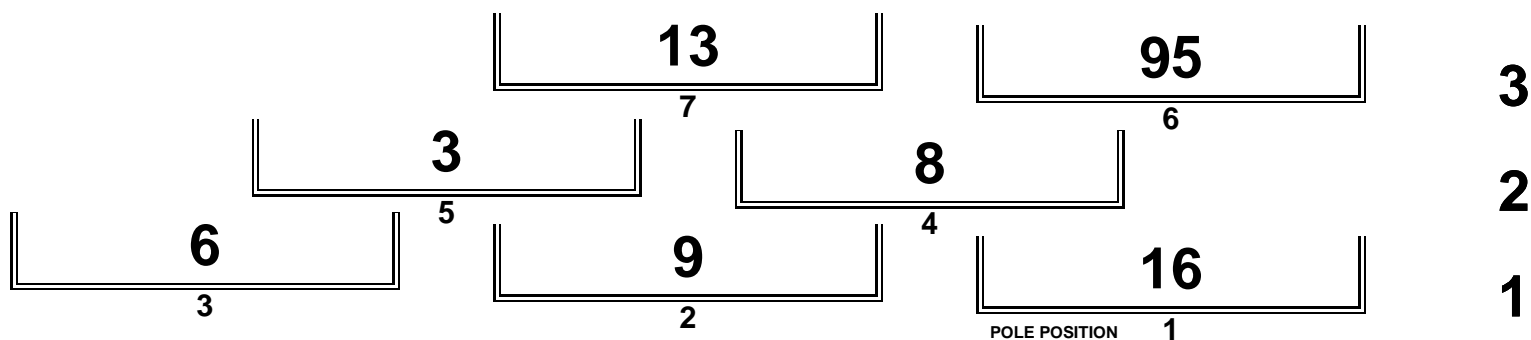

Autocross Bitburg

Rennen 9: Crosskart Junioren 2CV

Bitburg 0,650 Km

Finale

29.06.2014 16:14

Rennen (6 Runden)

Autocross Bitburg

Rennen 9: Crosskart Junioren 2CV