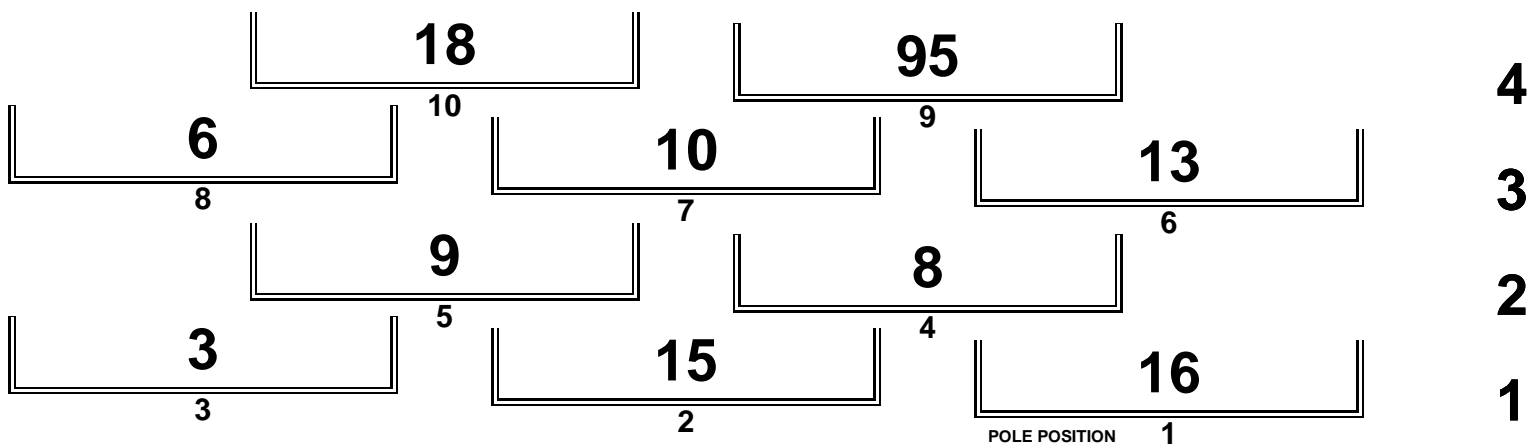

Autocross Krautscheid II

Rennen 9: Crosskart Junioren 2CV

Krautscheid 0,850 Km

1. Vorlauf

04.10.2014 16:44

Rennen (6 Runden)

Autocross Krautscheid II

Rennen 9: Crosskart Junioren 2CV