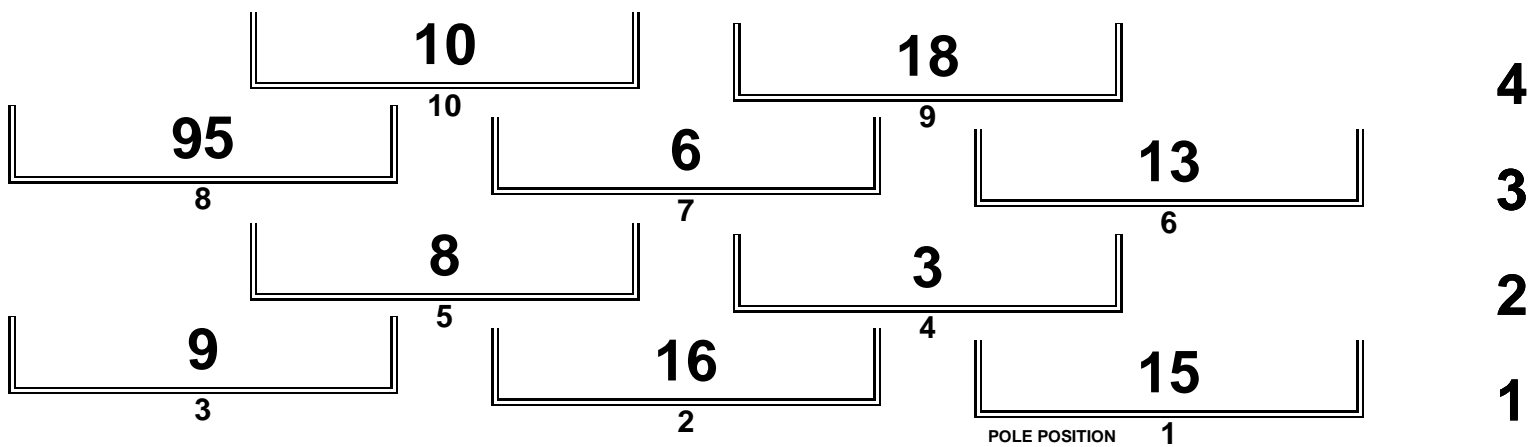

Autocross Krautscheid II

Rennen 9: Crosskart Junioren 2CV

Krautscheid 0,850 Km

Finale

05.10.2014 15:14

Rennen (6 Runden)

Autocross Krautscheid II

Rennen 9: Crosskart Junioren 2CV