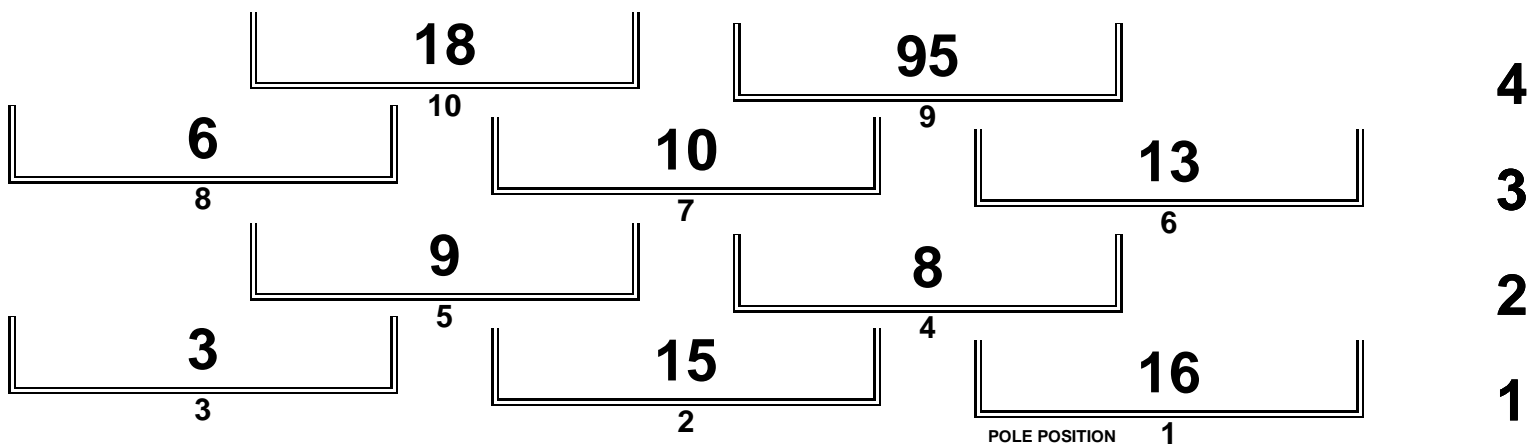

Autocross Krautscheid II

Rennen 9: Crosskart Junioren 2CV

Krautscheid 0,850 Km

2. Vorlauf

05.10.2014 10:44

Rennen (6 Runden)

Autocross Krautscheid II

Rennen 9: Crosskart Junioren 2CV

Krautscheid 0,850 Km

2. Vorlauf

05.10.2014 10:44

Rennen (5 Runden) gestartet um 10:08:05

Pos.	Nr.	Name	Nat.	Fabrikat	Club	Rnd.	Gesamtzeit	Diff.	Beste Zeit	In Rd.	Pkt.
1	15	Bob Schanen		CX Honda	Schanen Racing	5	3:45.635		44.919	1	0
2	16	Noah Schwall	B	CK PRM 2CV	Schwall Motorsport	5	3:48.791	3.156	45.278	3	10
3	9	Yana Pastoret	L	CK Spitznagel 2CV	P&P Racing	5	3:49.308	3.673	45.005	4	9
4	3	Pascal Metzen	D	CK 2CV	ACR Eifelland e.V.	5	3:53.814	8.179	45.853	5	8
5	8	Janis Scheuermann	D	CK 2CV	AMSC Pfeffelbach	5	3:53.926	8.291	45.671	4	7
6	13	Chantal Linden	D	CK Spitznagel 2CV	AC Waldorf	5	4:05.879	20.244	47.760	5	6
7	6	Hannah Gumm	D	CK GRT 2CV	ACC Pleizenhausen	5	4:24.152	38.517	49.983	5	5
8	95	Mike Westhoff	D	CK MW Motorsport 2C	MSF Vordereifel	4	4:10.331	1 Runde	52.745	4	4
9	18	Lizzy Van Rijt	NL	CK Eigenbau 2CV	ACC Peelracers	3	3:51.420	2 Runden	1:06.288	1	3
Nicht Klassifiziert (3 Rnd.)											
DNF	10	Dany Kaufmann	L	Eigenbau 2CV	MSTFH		6.015		DNF	0	0

Vorsprung	Ø km/h	Beste Rundenzeit	km/h	Beste Runde von
3.156	67,809	44.919	68,123	15 - Bob Schanen