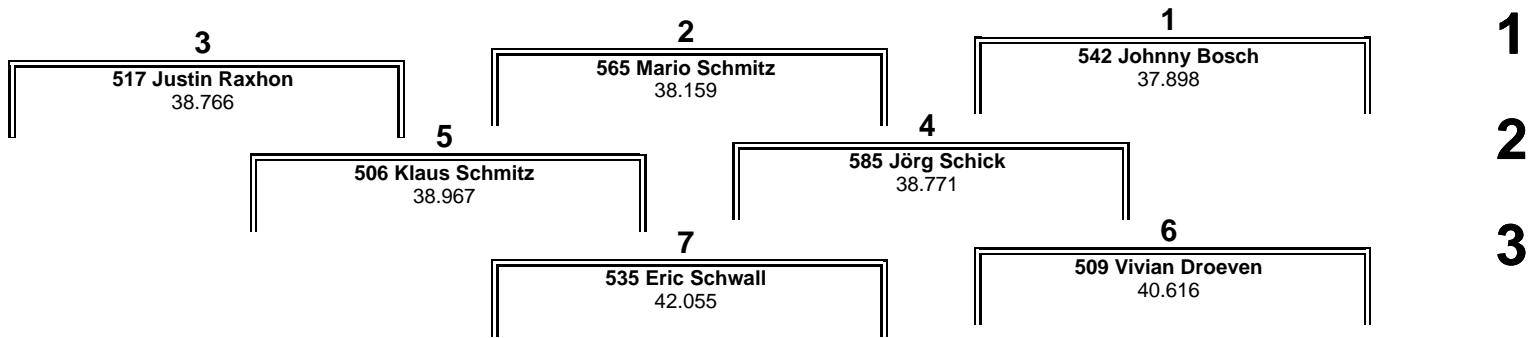

Auto-Cross Krautscheid

Rennen 3: Spezial TW bis 1600ccm

Krautscheid 0,850 Km

1. Vorlauf

05.04.2015 15:26

Rennen (6 Runden)

POLE POSITION

Auto-Cross Krautscheid