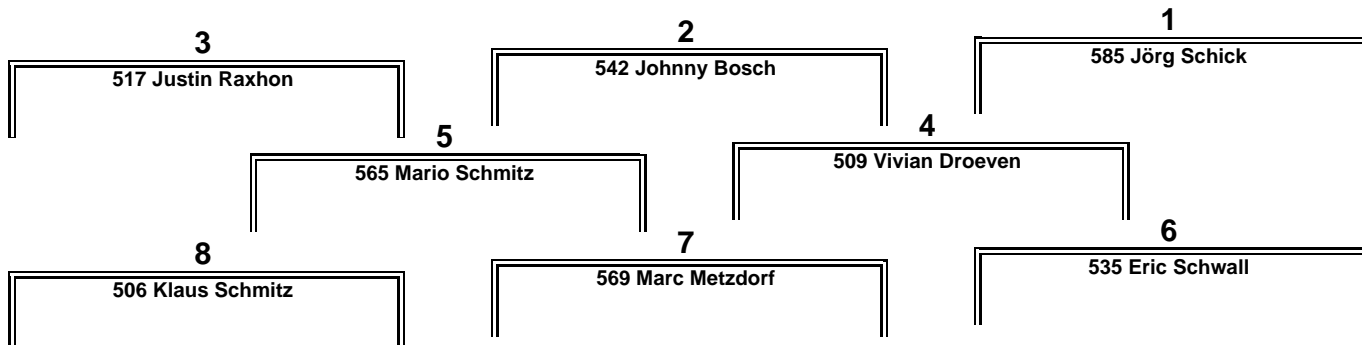

Auto-Cross Krautscheid

Rennen 3: Spezial TW bis 1600ccm

Krautscheid 0,850 Km

2. Lauf

06.04.2015 09:26

Rennen (6 Runden)

POLE POSITION

1
2
3