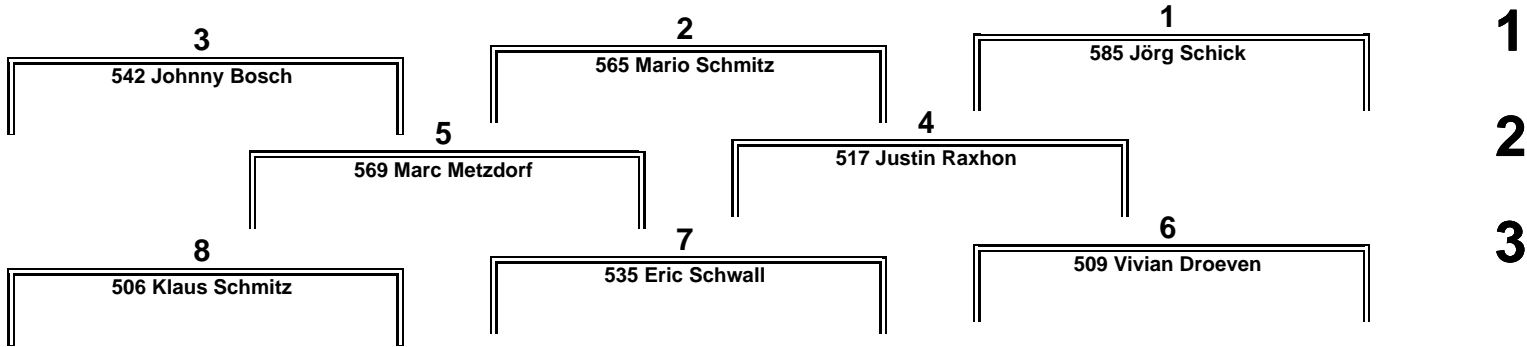

Auto-Cross Krautscheid

Rennen 3: Spezial TW bis 1600ccm

Krautscheid 0,850 Km

Finale

06.04.2015 13:56

Rennen (6 Runden)

POLE POSITION

Auto-Cross Krautscheid