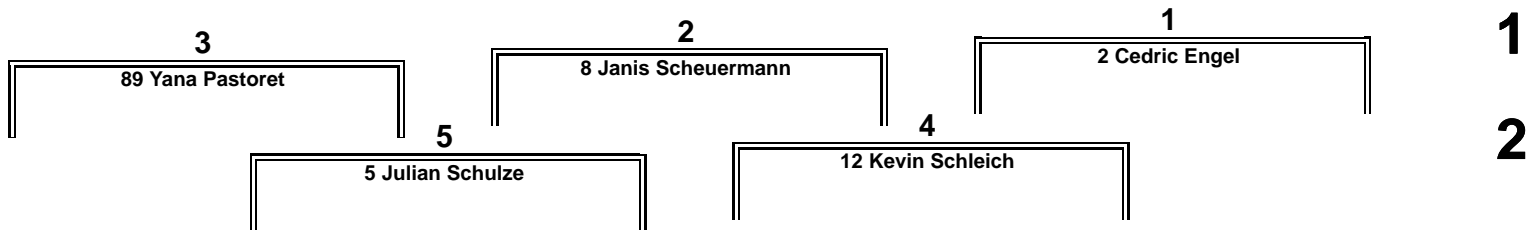

Auto-Cross Krautscheid

Rennen 5: Crosskart Junioren 62 PS

Krautscheid 0,850 Km

2. Vorlauf

06.04.2015 09:52

Rennen (6 Runden)

POLE POSITION

Auto-Cross Krautscheid