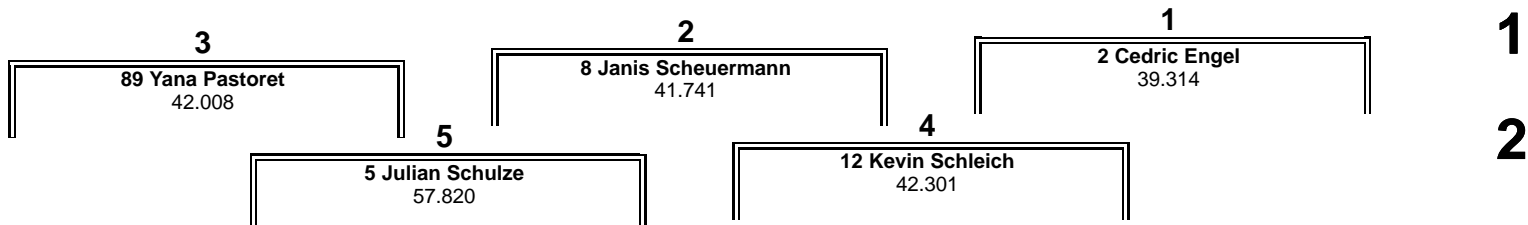

Auto-Cross Krautscheid

Rennen 5: Crosskart Junioren 62 PS

Krautscheid 0,850 Km

1. Vorlauf

05.04.2015 15:52

Rennen (6 Runden)

POLE POSITION

Auto-Cross Krautscheid