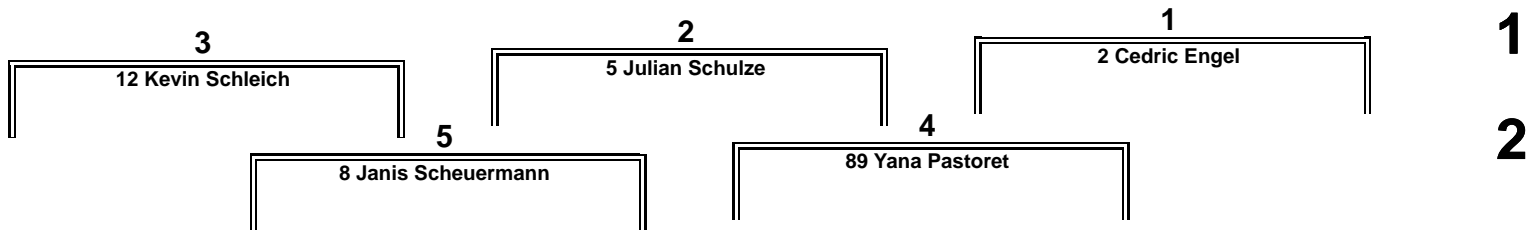

Auto-Cross Krautscheid

Rennen 5: Crosskart Junioren 62 PS

Krautscheid 0,850 Km

Finale

06.04.2015 14:22

Rennen (6 Runden)

POLE POSITION

Auto-Cross Krautscheid