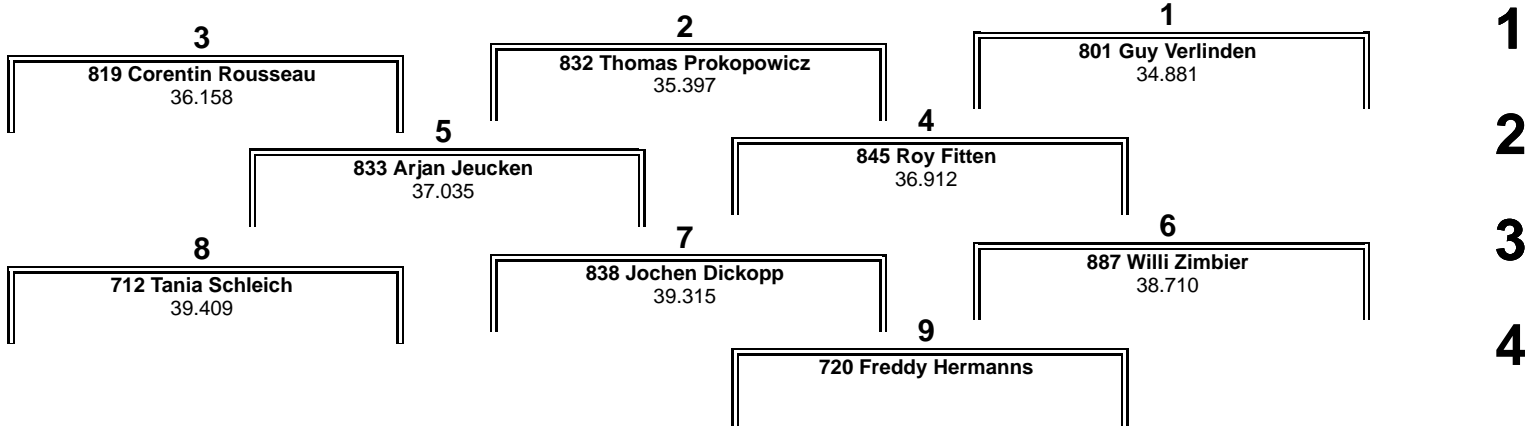

POLE POSITION