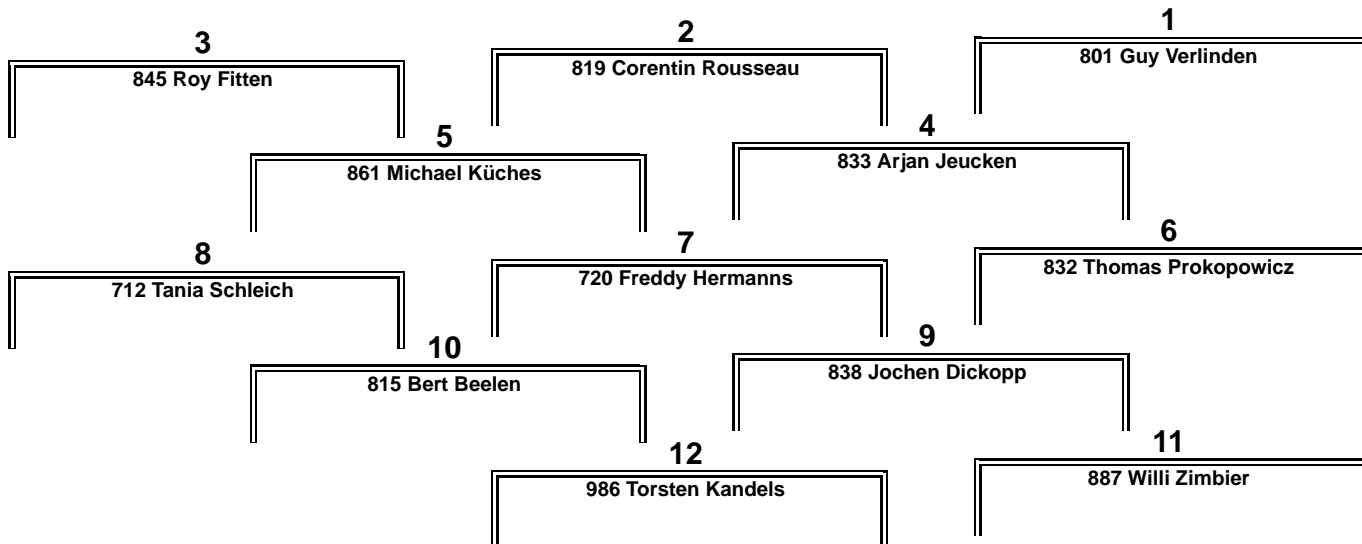

Auto-Cross Krautscheid

Rennen 6: Spezial AC bis 1600 ccm

Krautscheid 0,850 Km

2. Vorlauf

06.04.2015 10:05

Rennen (6 Runden)

POLE POSITION

1
2
3
4
5