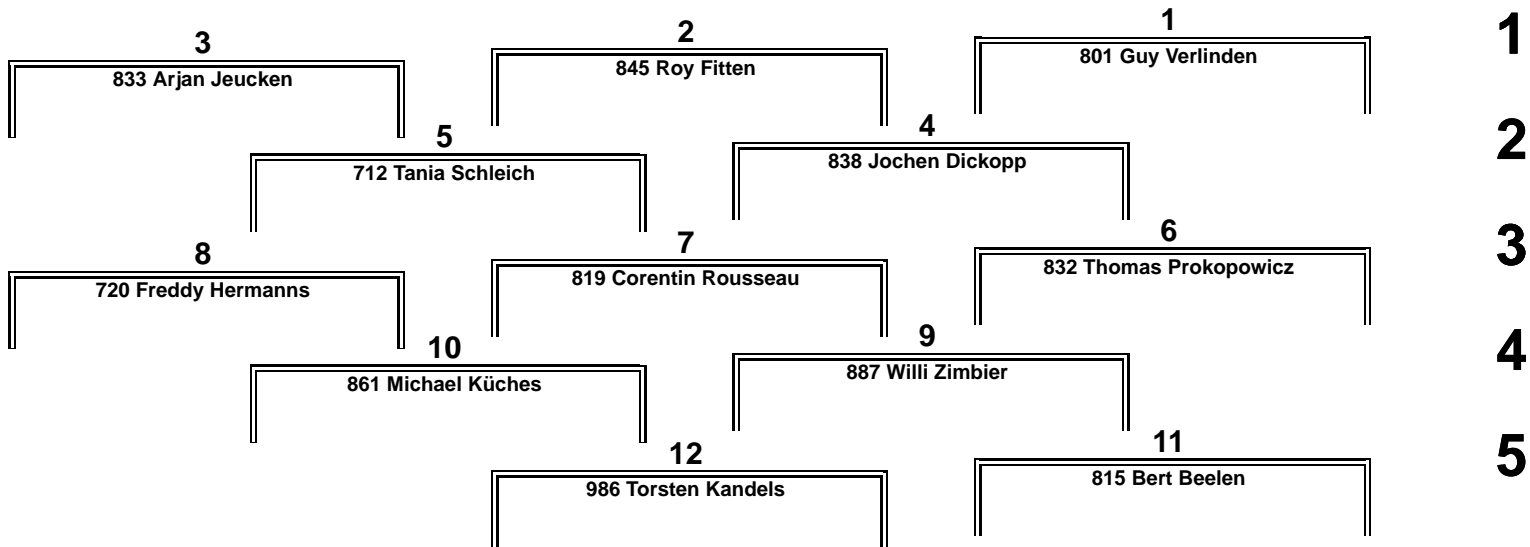

Auto-Cross Krautscheid

Rennen 6: Spezial AC bis 1600 ccm

Krautscheid 0,850 Km

Finale

06.04.2015 14:35

Rennen (6 Runden)

POLE POSITION

Auto-Cross Krautscheid