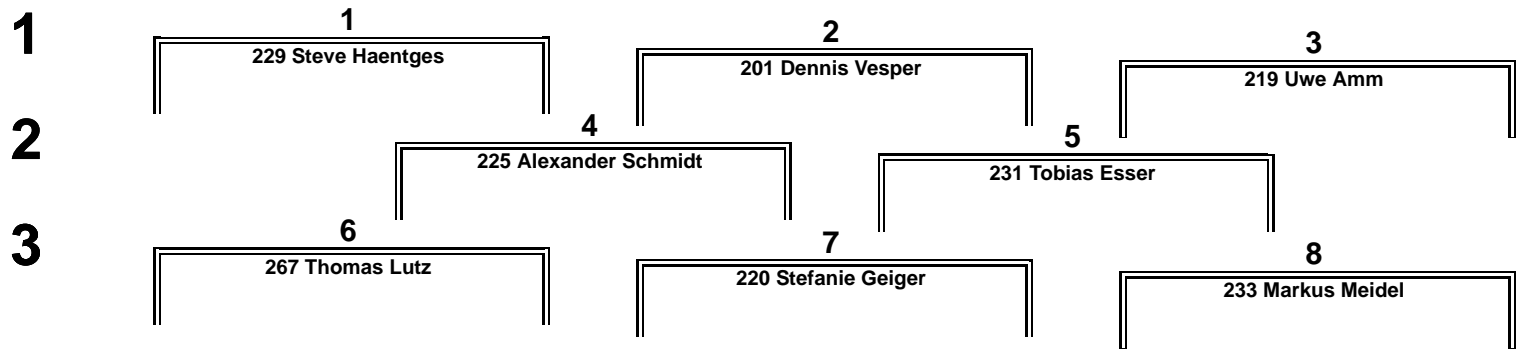

58. ADAC Autocross Schlüchtern

Klasse 2A & 2B

Ewald-Pauli-Ring 0,920 Km

3. Qualifikationslauf Gruppe 1

12.07.2015 12:10

Rennen (5 Runden)

POLE POSITION

S. Villa