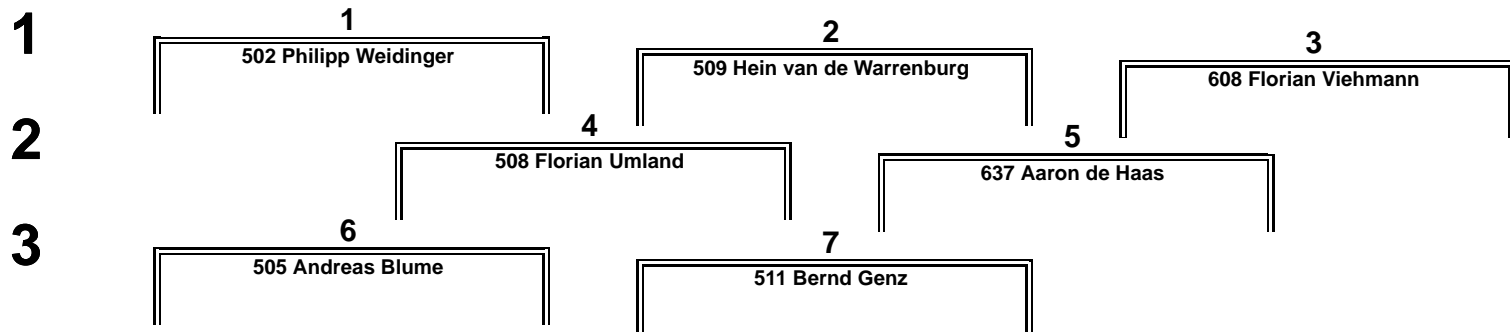

## 9. ADAC Rallycross Schlüchtern

Rallycross Cup

Ewald-Pauli-Ring 0,920 Km

Finale Rallycross Cup-

12.07.2015 14:50

Rennen (7 Runden)

POLE POSITION

#504 nicht Startberechtigt