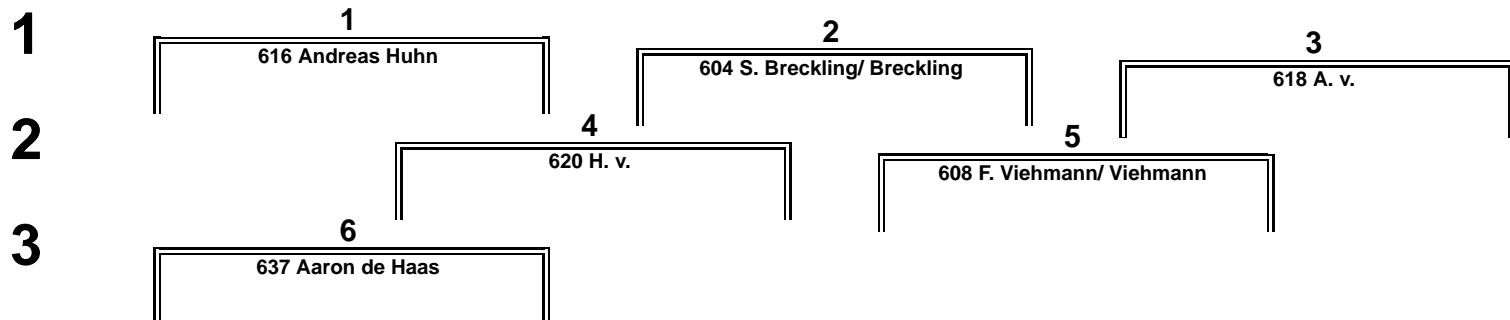

9. ADAC Rallycross Schlüchtern

Rallycross Trophy

Ewald-Pauli-Ring 0,920 Km

B-Finale

12.07.2015 14:15

Rennen (7 Runden)

POLE POSITION

#611 nicht Startberechtigt