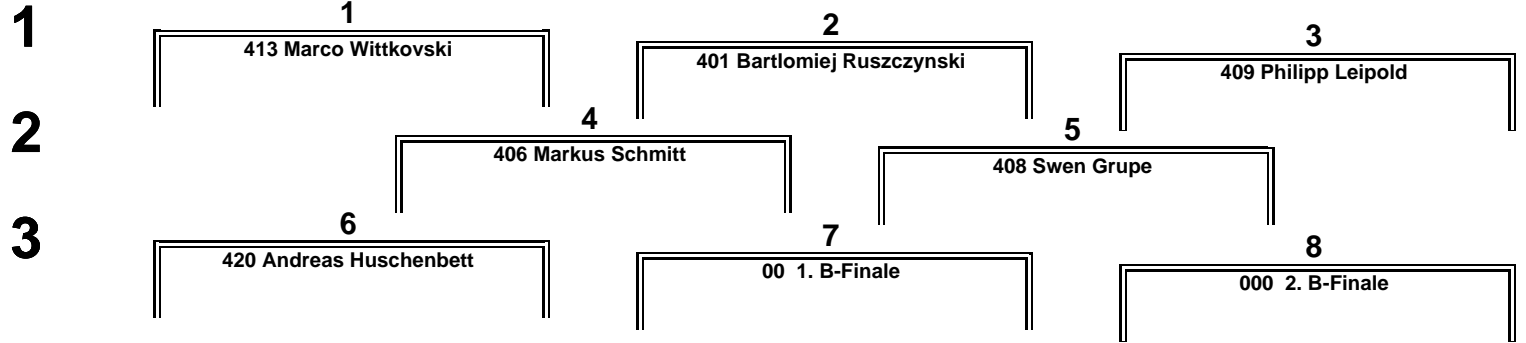

9. ADAC Rallycross Schlüchtern

Supernationals

Ewald-Pauli-Ring 0,920 Km

A-Finale

12.07.2015 14:55

Rennen (7 Runden)

POLE POSITION

S. Witt